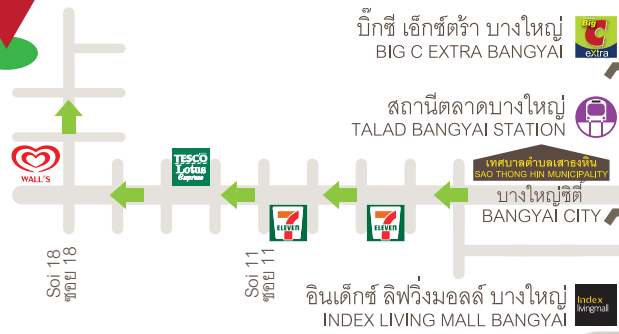

68/102

GO TO SUPANBURI  
↑ ไปสุพรรณบุรี

บิ๊กซี เอกซ์ตรา บางใหญ่  
BIG C EXTRA BANGYAI

สถานีตลาดบางใหญ่  
TALAD BANGYAI STATION

บิ๊กซี ซูเปอร์เซ็นเตอร์ รัตนาธิเบศร์  
BIG C SUPER CENTER RATTANATHIBET

ร.พ. เกษมราชกูร์ รัตนาธิเบศร์  
KASEMRAJ RATTANATHIBETH HOSPITAL

เซ็นทรัล เวสต์เกต  
CENTRAL WESTGATE

สถานีสามแยกบางใหญ่  
SAM YAEK BANGYAI STATION

อินเด็กซ์ ลิฟวิงมอลล์ บางใหญ่  
INDEX LIVING MALL BANGYAI

สถานีรถไฟฟ้ามหานคร สายสีม่วง  
MRT STATION PURPLE LINE

เส้นทางเดินรถไฟฟ้ามหานคร สายสีม่วง  
MRT STATION PURPLE LINE ROUTE

โลตัส พลัสมอลล์ บางใหญ่  
LOTUS PLUS MALL BANGYAI

GO TO NAKORNCHAI SI  
← ไปนครชัยศรี

GO TO RAMA 2  
↓ ไปพระราม 2

GO TO PINKLAO  
→ ไปปิ่นเกล้า

เดอะมอลล์ บางแค  
THE MALL BANGKHAE

เซ็นทรัล รัตนาธิเบศร์  
CENTRAL RATTANATHIBET