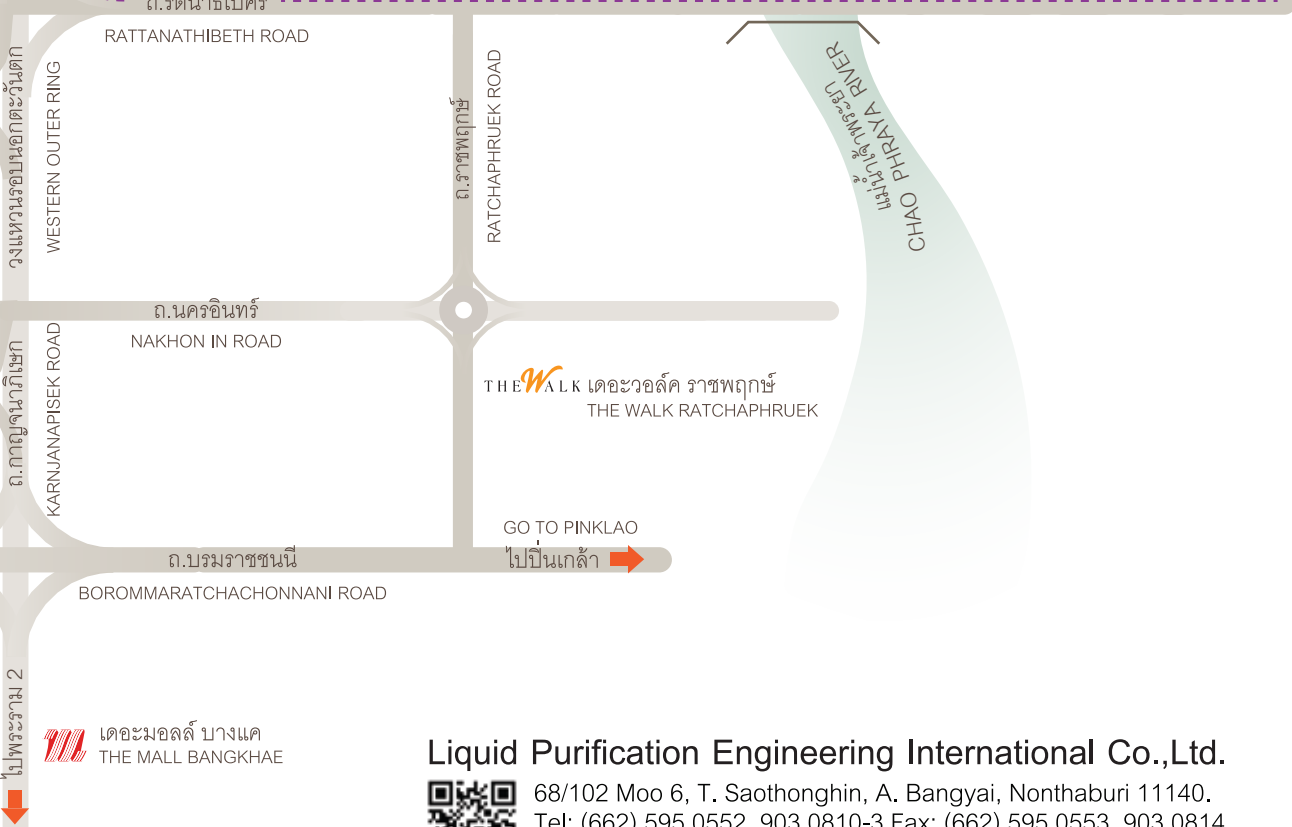

68/102

GO TO SUPANBURI  
↑ ไปสุพรรณบุรี

บิ๊กซี เอกซ์ตรา บางใหญ่  
BIG C EXTRA BANGYAI

สถานีตลาดบางใหญ่  
TALAD BANGYAI STATION

บิ๊กซี ซูเปอร์เซ็นเตอร์ รัตนาธิเบศร์  
BIG C SUPER CENTER RATTANATHIBET

ร.พ. เกษมราชกูร์ รัตนาธิเบศร์  
KASEMRAJ RATTANATHIBETH HOSPITAL

เซ็นทรัล เวสต์เกต  
CENTRAL WESTGATE

สถานีสามแยกบางใหญ่  
SAM YAEK BANGYAI STATION

อินเด็กซ์ ลิฟวิงมอลล์ บางใหญ่  
INDEX LIVING MALL BANGYAI

สถานีรถไฟฟ้ามหานคร สายสีม่วง  
MRT STATION PURPLE LINE

เส้นทางเดินรถไฟฟ้ามหานคร สายสีม่วง  
MRT STATION PURPLE LINE ROUTE

โลตัส พลัสมอลล์ บางใหญ่  
LOTUS PLUS MALL BANGYAI

GO TO NAKORNCHAI SI  
← ไปนครชัยศรี

GO TO RAMA 2  
↓ ไปพระราม 2

GO TO PINKLAO  
→ ไปปิ่นเกล้า

เดอะมอลล์ บางแค  
THE MALL BANGKHAE

เซ็นทรัล รัตนาธิเบศร์  
CENTRAL RATTANATHIBET